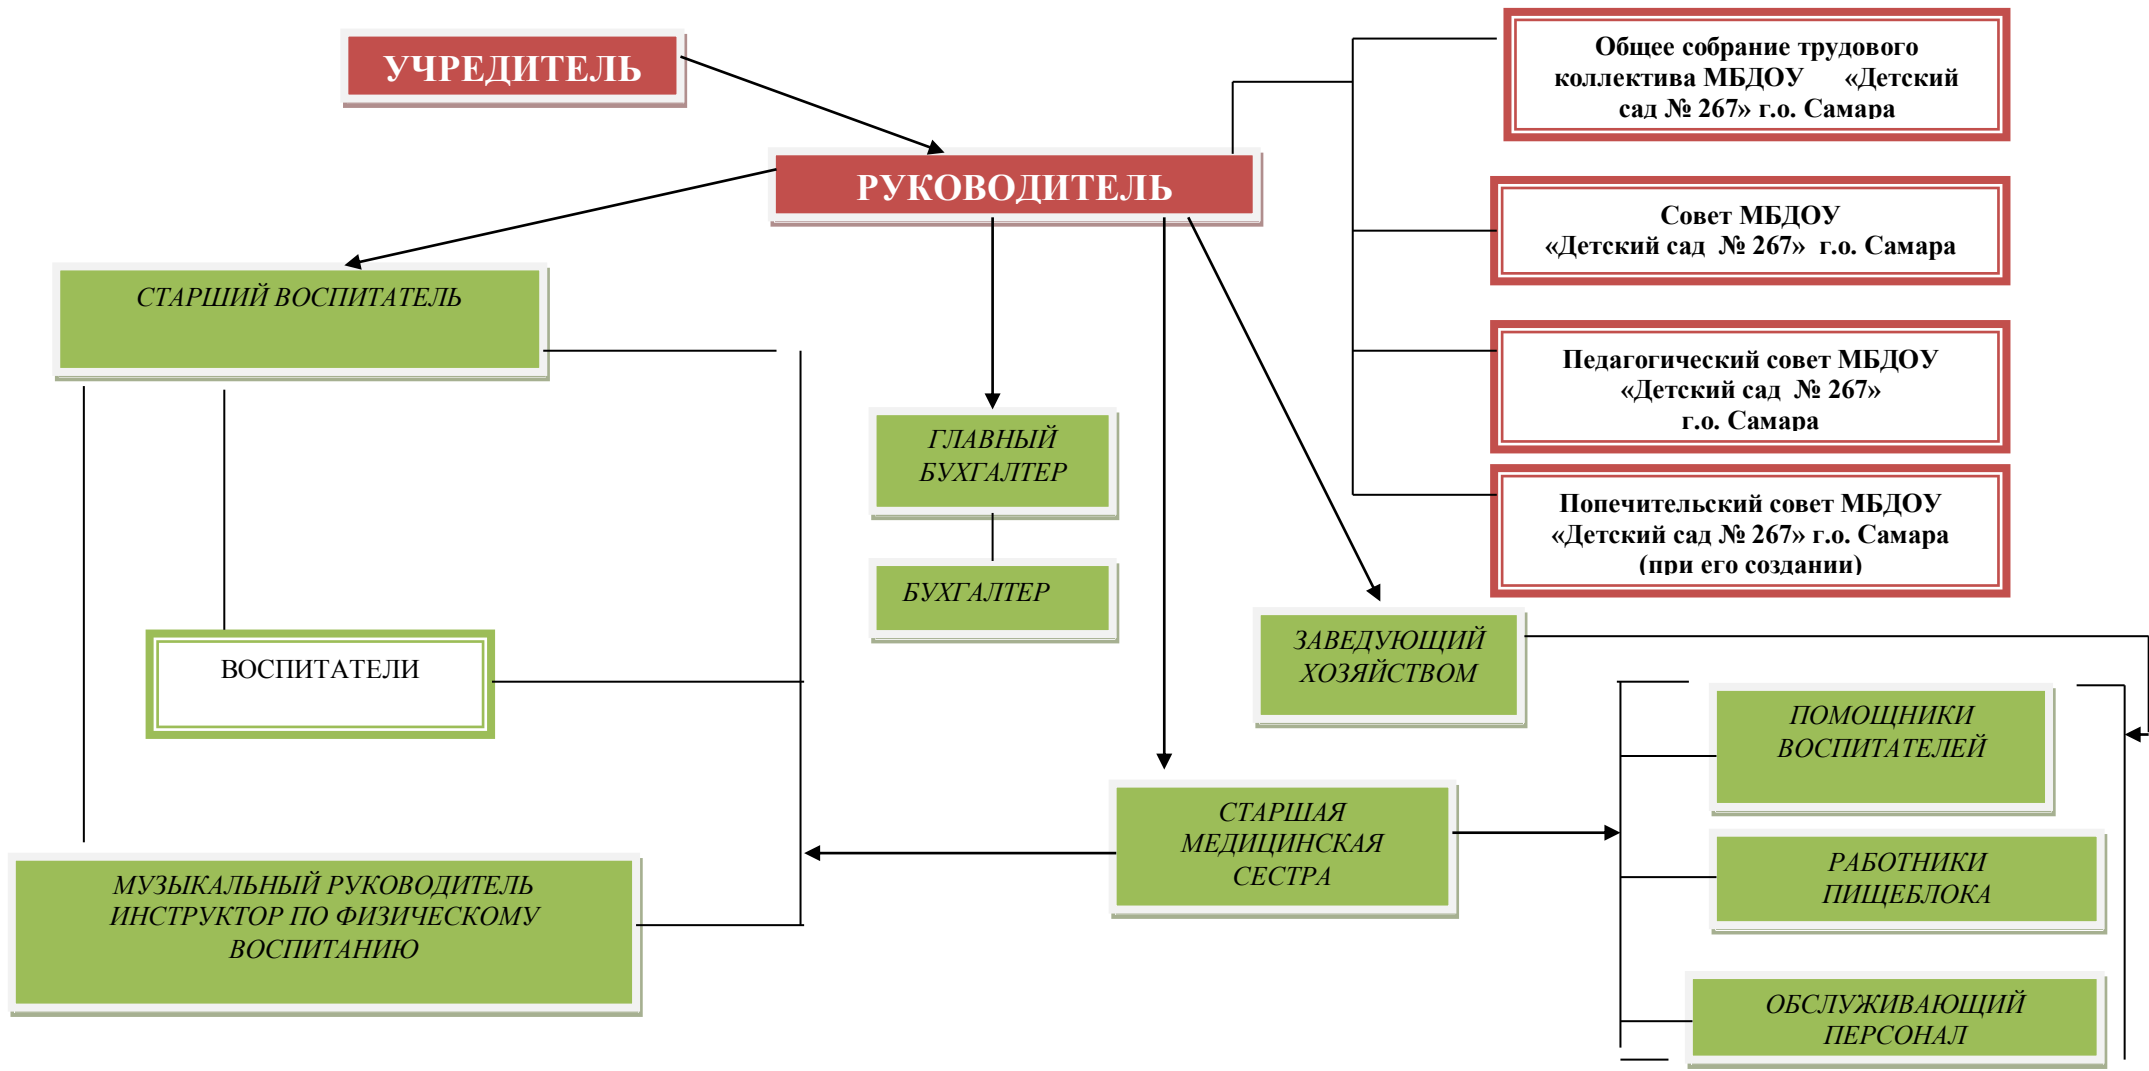

Структура управления МБДОУ «Детский сад № 267» г.о. Самара

Управление Бюджетным учреждением строится на принципах единоначалия и самоуправления. Органами самоуправления Бюджетного учреждения являются Общее собрание трудового коллектива Бюджетного учреждения, Совет Бюджетного учреждения, Попечительский совет Бюджетного учреждения, Педагогический совет Бюджетного учреждения.